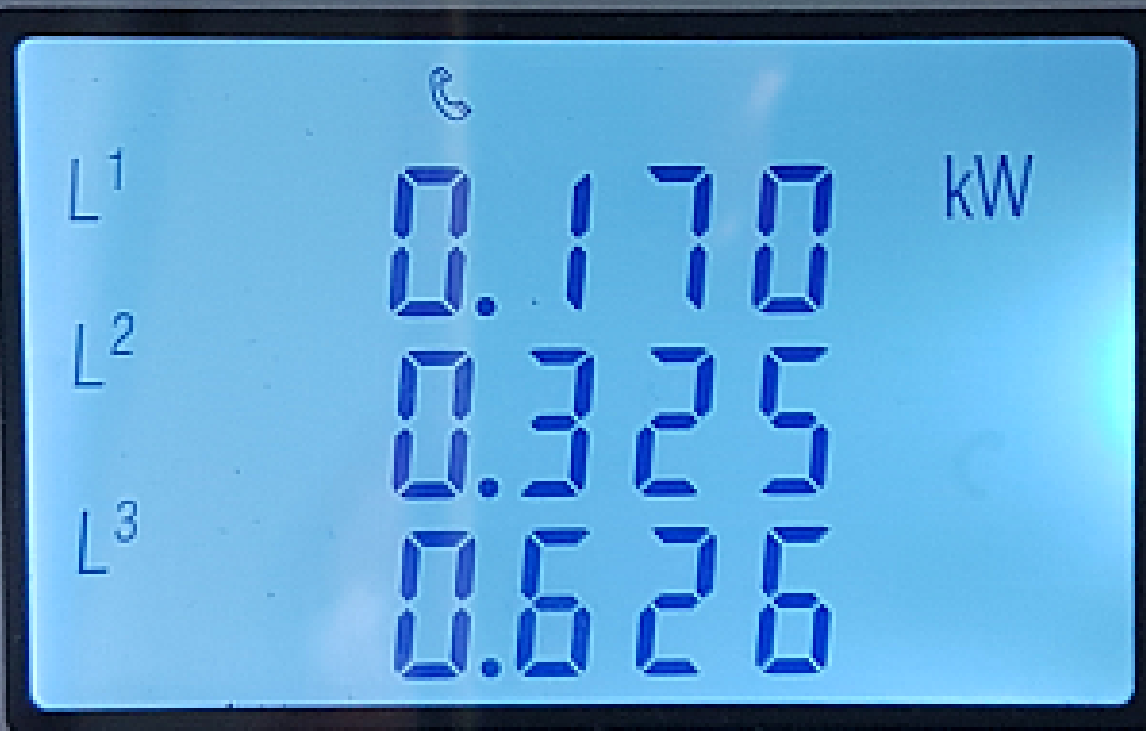

Vom Netz/Stromzähler

L1
↓
1

L2
↓
2

L3
↓
3

N
↓
4

Datenkabel

EASTRON

SDM630-Modbus V2

①

U/I

M

P

E

400imp/kWh 3K6 IEC62053-21 Cl.1
3x230/400V 0,5-10(100)A 50/60Hz

IS-63/3

5
↓
L1

6
↓
L2

7
↓
L3

8
↓
N

Verbraucher/Sicherungen